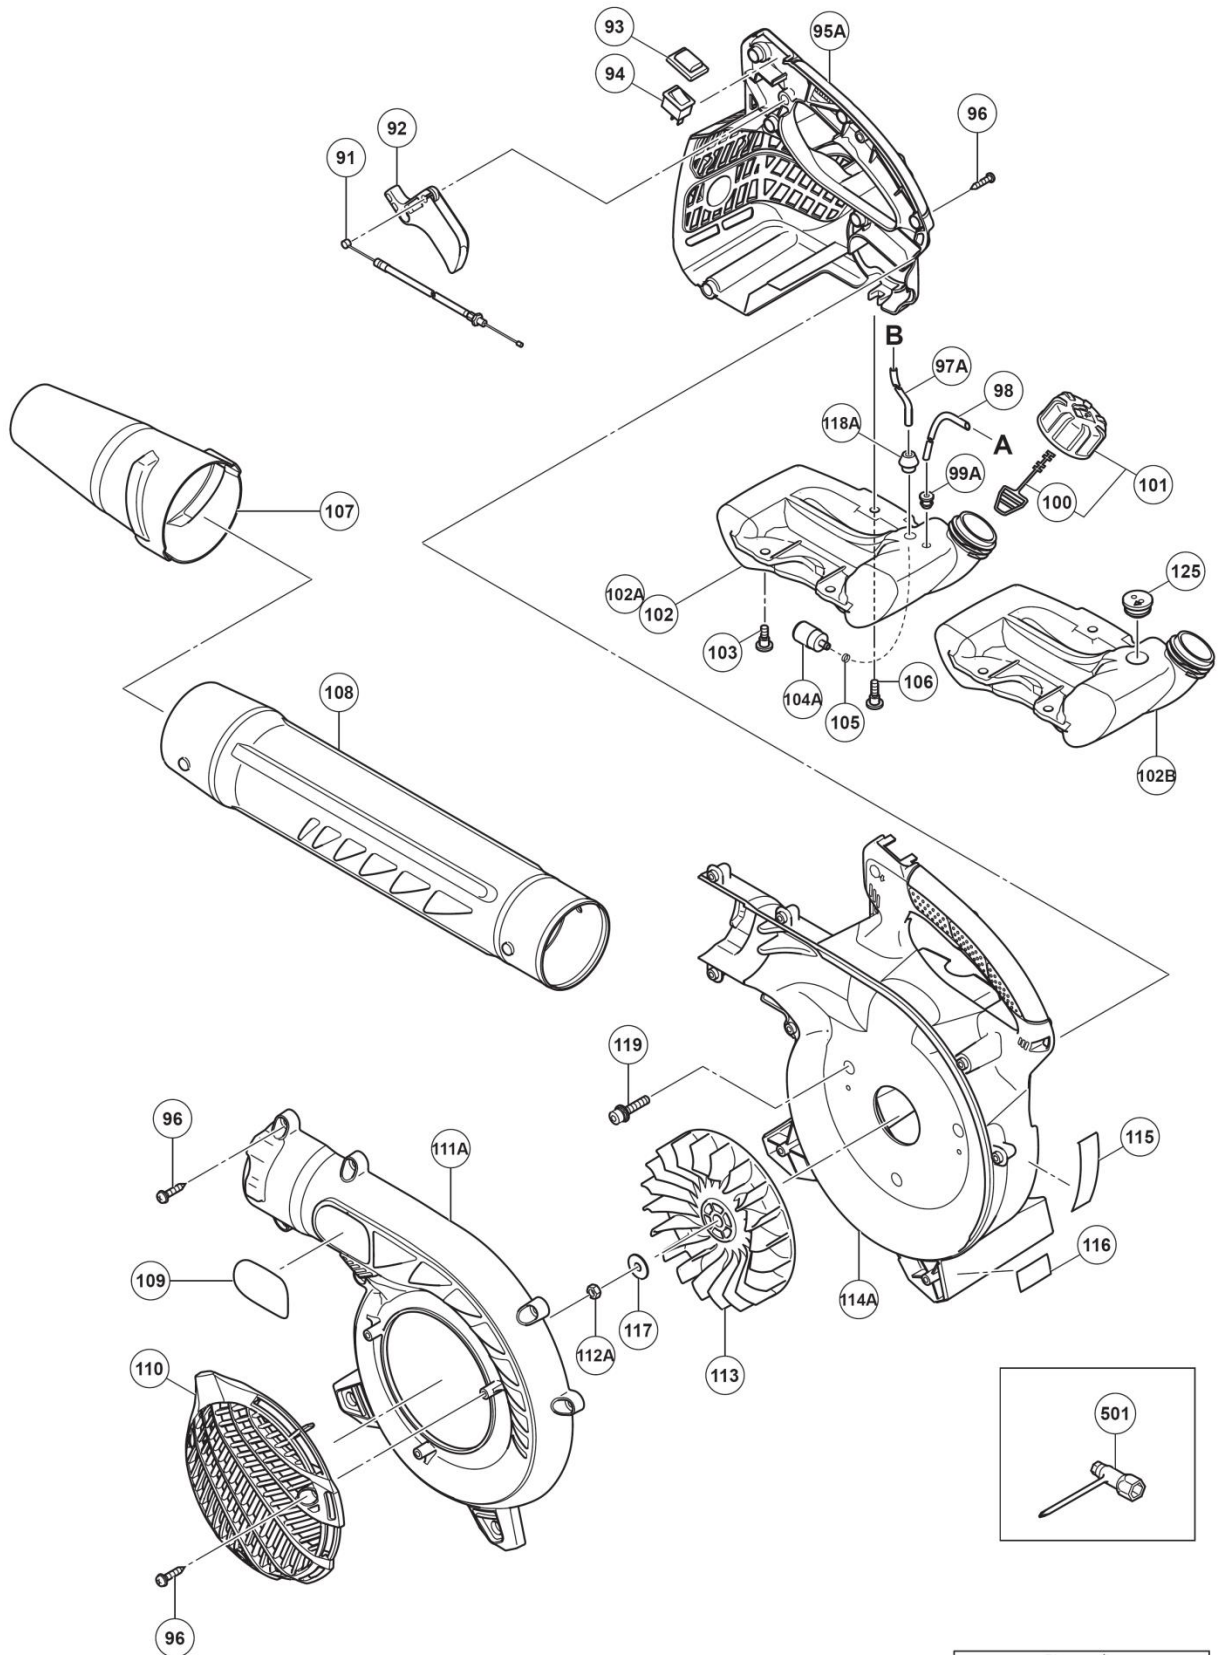

ENGINE TOOL PARTS LIST

ENGINE BLOWER

2015 • 05 • 29

Model TRB 24EAP (TANAKA BRANDED)

(E2b)

形名
TRB24EAP(1/2)

Rev.10

形名
TRB24EAP(2/2)