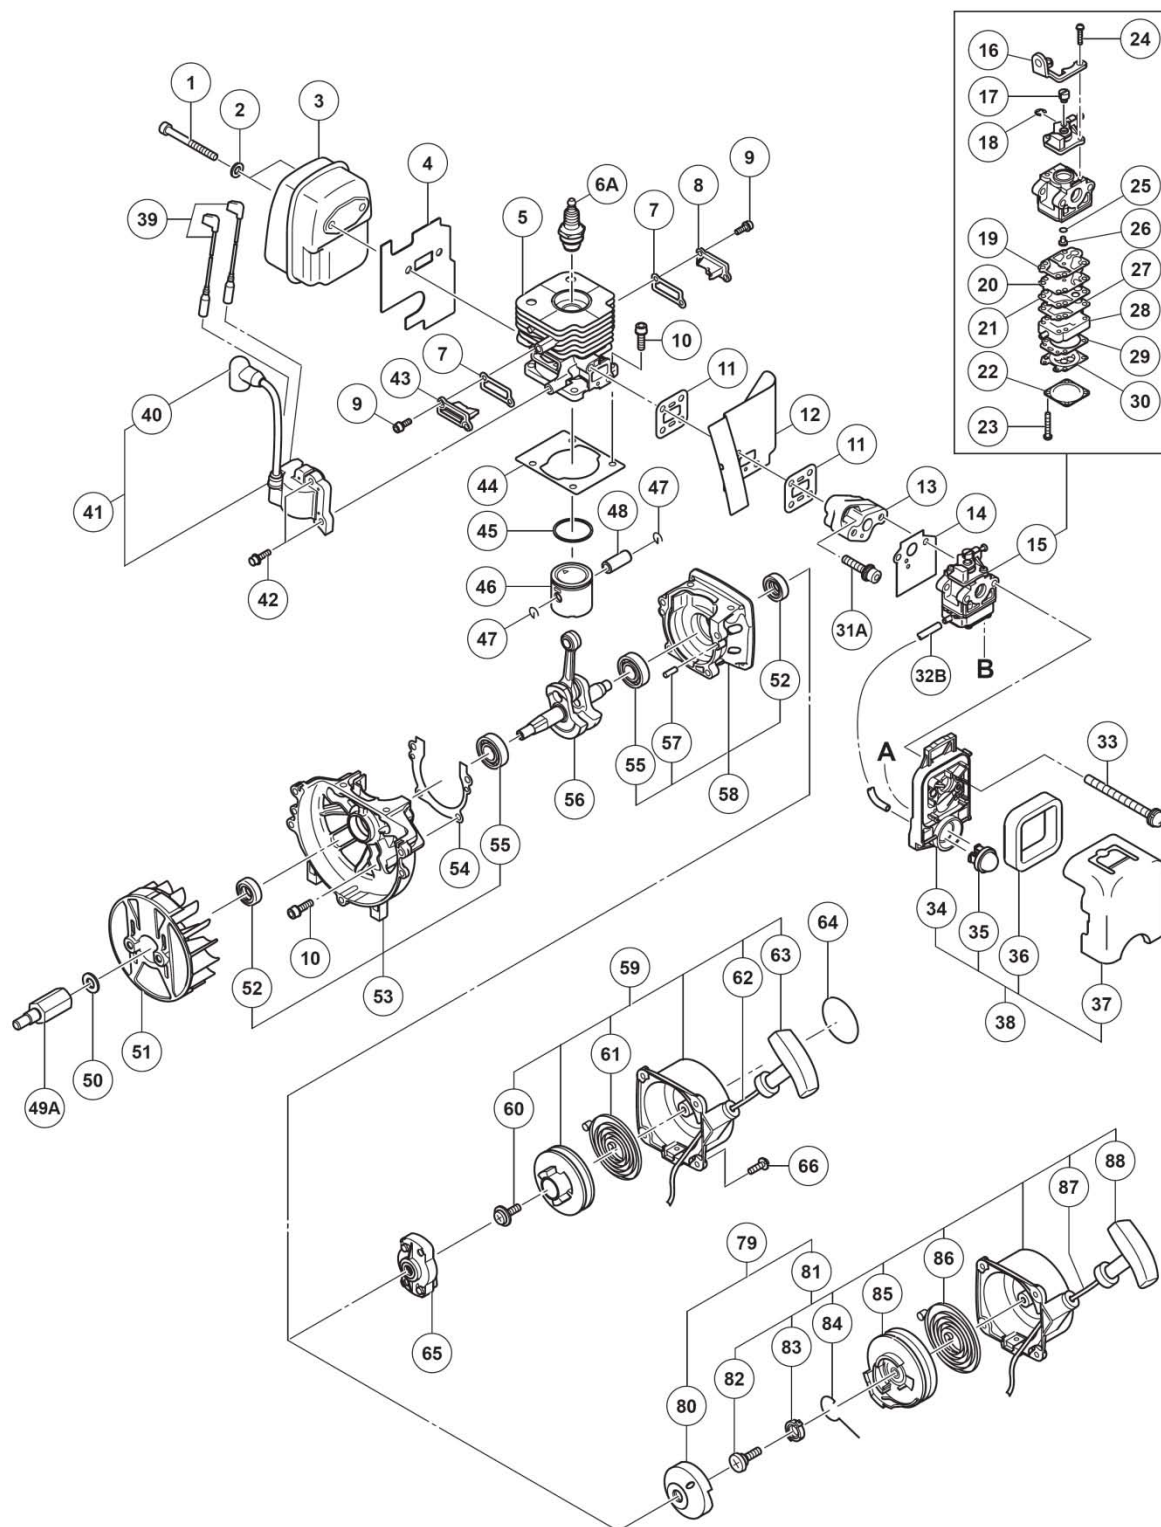

ENGINE TOOL PARTS LIST

ENGINE BLOWER

2015 • 05 • 29

Model TRB 24EAP (TANAKA BRANDED)

(E2b)

形名
TRB24EAP(1/2)

Rev.10

形名
TRB24EAP(2/2)